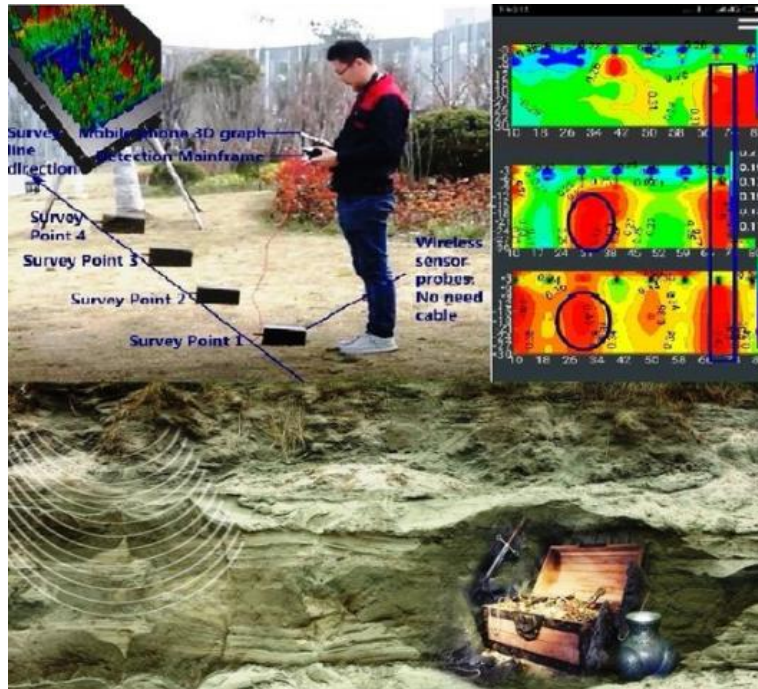

Мобильный детектор минералов и рудных месторождений

Автор: Михаил

<http://gidra.de/prodam-v-germanii/mobilnyiy-detektor-mineralov-i-rudnyih-mestorojdeniy_i9490>

Адрес:

Повсеместно

Мобильный детектор минералов и рудных месторождений-

это высокоточный геофизический инструмент, который анализирует электромагнитные свойства всех пород, рудных месторождений, минералов, подземных вод и мн.др. (электропроводность, магнитная проводимость и диэлектричество)

Многофункциональный детектор относится к категории поисково-разведочных приборов, прост и удобен в обслуживании.

Стабильное измерение источника и быстрый просмотр диаграмм.

Прибор может точно измерять изменение удельного сопротивления грунта для определения местоположения золотоносных и других рудных жил, разведки полезных ископаемых (минералов), обнаружения янтаря, подземных вод и любых других исследований в грунте на больших глубинах.

С помощью специального беспроводного датчика, проводить исследование может один оператор.

Полноавтоматическое картографирование поможет Вам в любой деятельности!

Легкий, компактный, мобильный.

Гарантия 2 года.

Доставка в любой регион.

отслеживанием посылки по трек номеру)

Подробности, учебное видео и детальная информация:

по e-маил или Viber

Имеются некоторые проекты для реализации!

Без поисковых приборов, все находки случайные!

(с